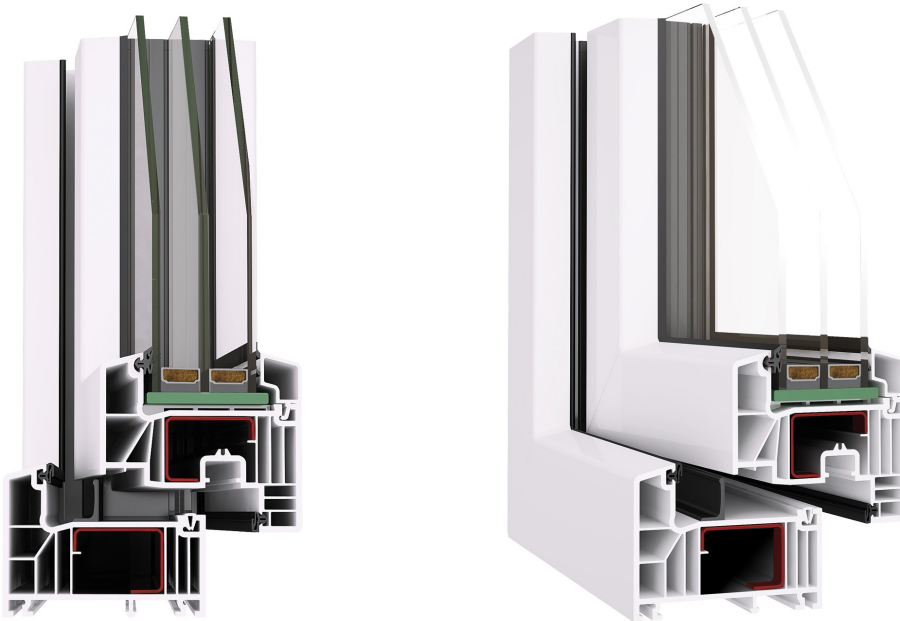

- Karmdjup 93mm
  - 7-kammars karmprofil + 7-kammars fönsterprofil
  - Flerpunktsbeslag
  - Standard 3-glas kasset U=0,5W/m<sup>2</sup>K
  - SWISSPACER PVC ram – super varmkant
  - Vit handtag
  - 3 tätninglister
  - Fönster är måttbeställda!
  - Gällande upphängningsida ange alltid sida inifrån sett!
  - Förstärkning av karm i förzinkat stål
  - Andra typer av fönster fråga om priser
  - Leveranstid 3-6 veckor
- Leveranstiderna kan variera beroende på säsong och orderingång.  
Vi lämnar ingen garanti på leveranstiden och ersätter inte försenad leverans.